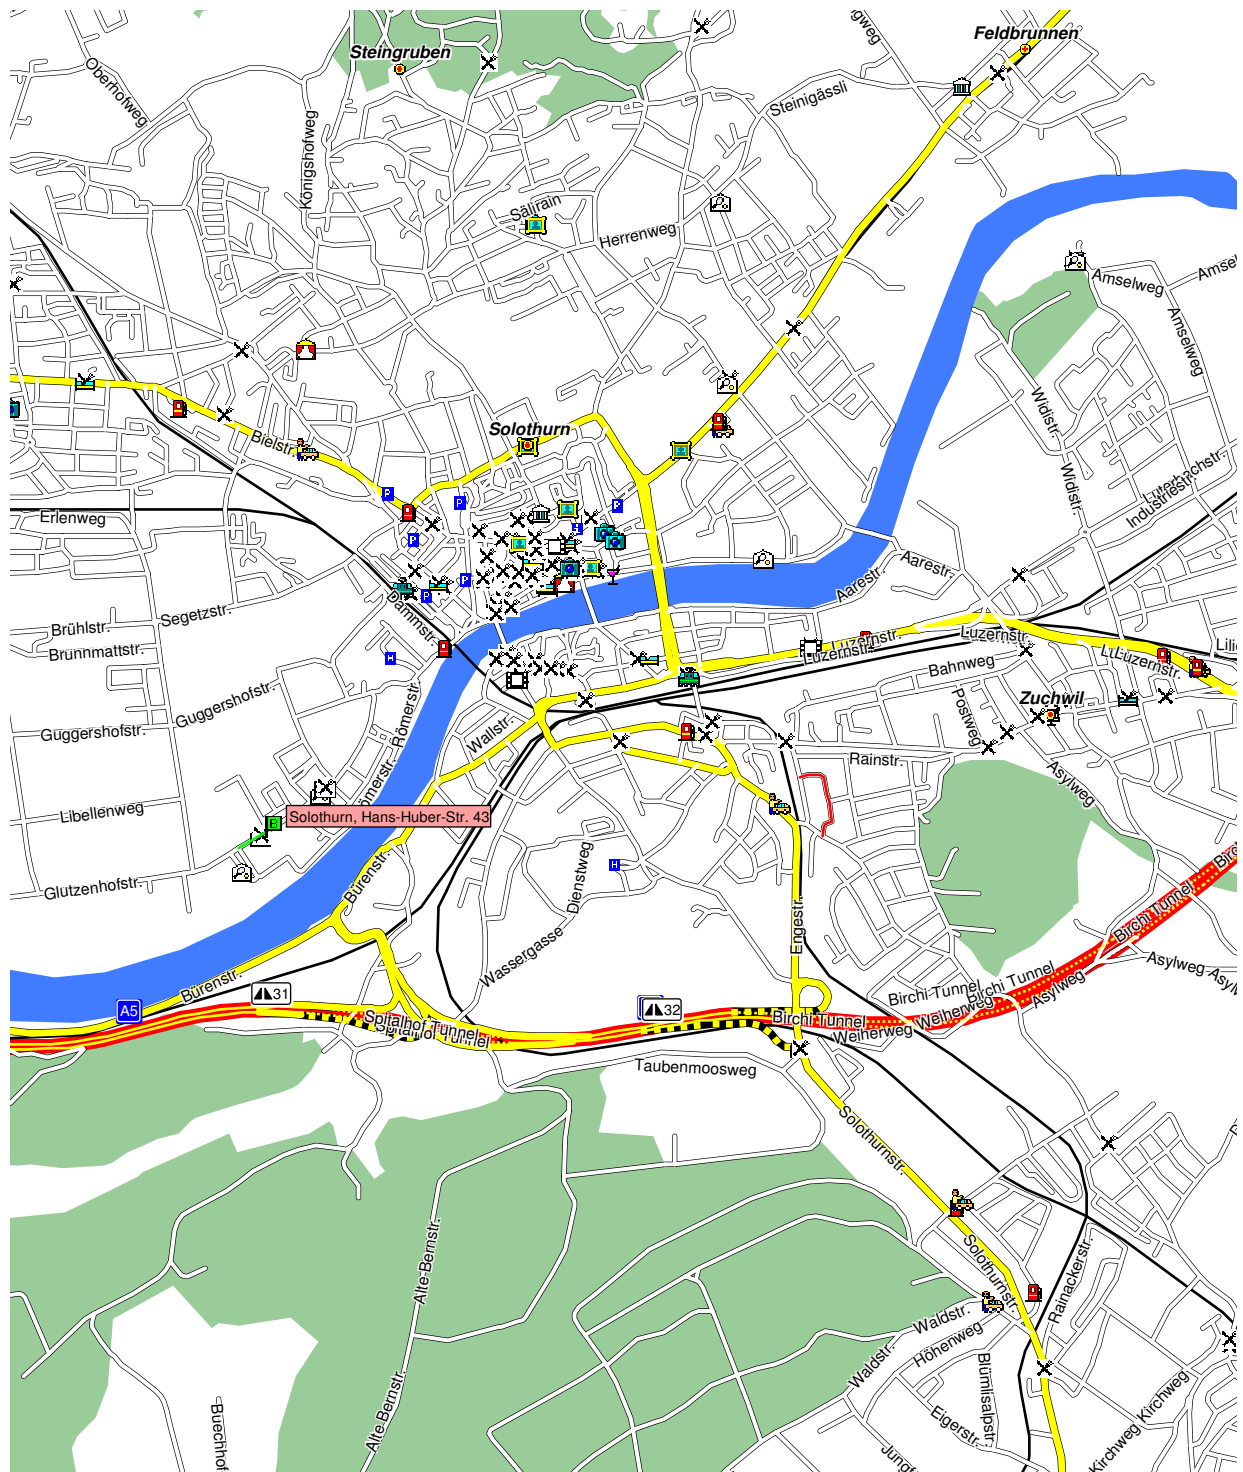

# Directories Swissroute 11/05

Distanz  200 m

Swissgrid Koordinaten des Kartenausschnittes  
X: 605929 - 609519 Y: 226433 - 229538

Route  
Start:

Ziel:  
CIS sportS  
Hans Huber-Str. 43  
4500 Solothurn  
Tel. 032 623 66 66

Aus: Directories CD 11/05 Swisscom Directories AG Directories Swissroute Software: (c) Advanced Concepts AG,  
Datenherkunft Kartografiedaten: (c) 2005 NAVTEQ Topografische Grundlage: (c) Bundesamt für  
Landestopografie Orthophotos: (c) Endoxon AG